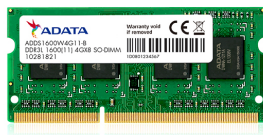

MEMORIA RAM DDR3L 4GB

$ 27.99

qbcomputer.com

Marca: ADATA
Generación SDRAM: DDR3L Low Voltage
Capacidad: 4GB
Tamaño: SO-DIMM (para Laptop, AIO)
Voltaje: 1.35v
Frecuencia: 1600
Tasa transferencia de datos: PC3-12800

Categoría:

Gaming